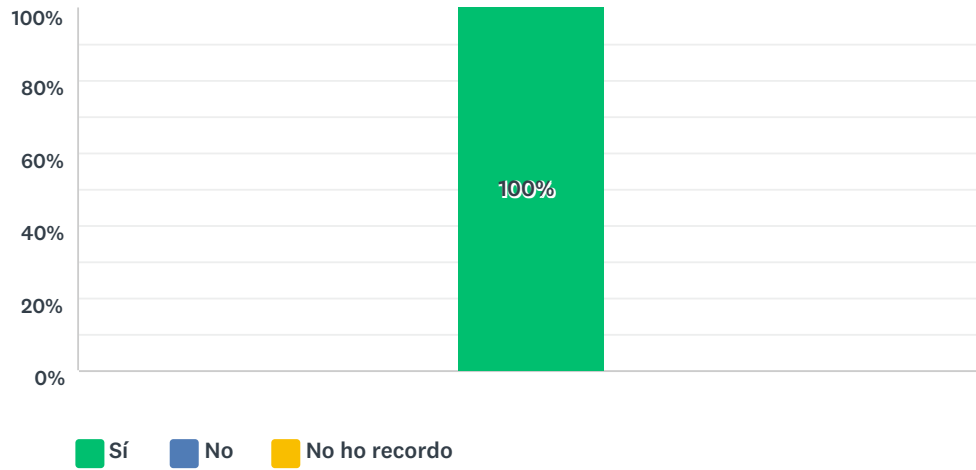

Q1 Has accedit a l'aplicació de guies docents aquest any?

Answered: 46 Skipped: 0