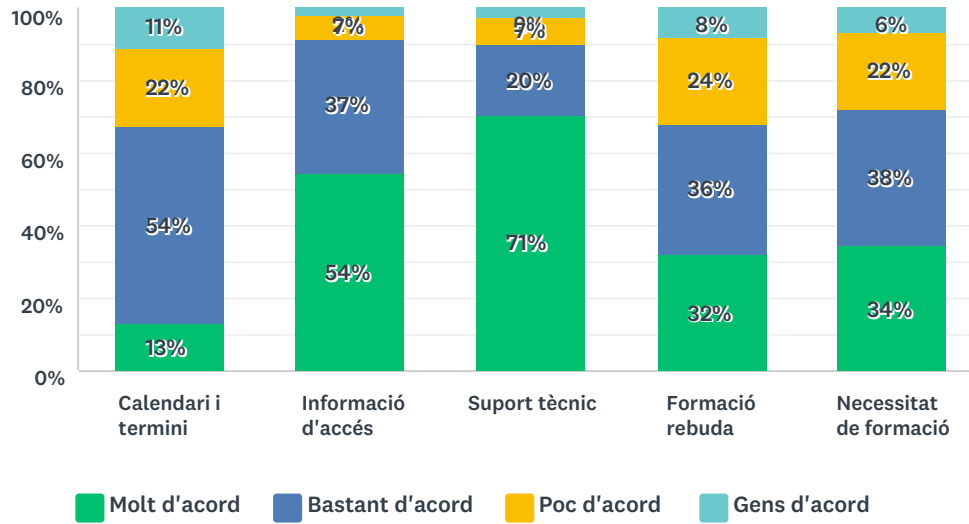

Q5 Sobre l'organització del procés:

Answered: 46 Skipped: 0