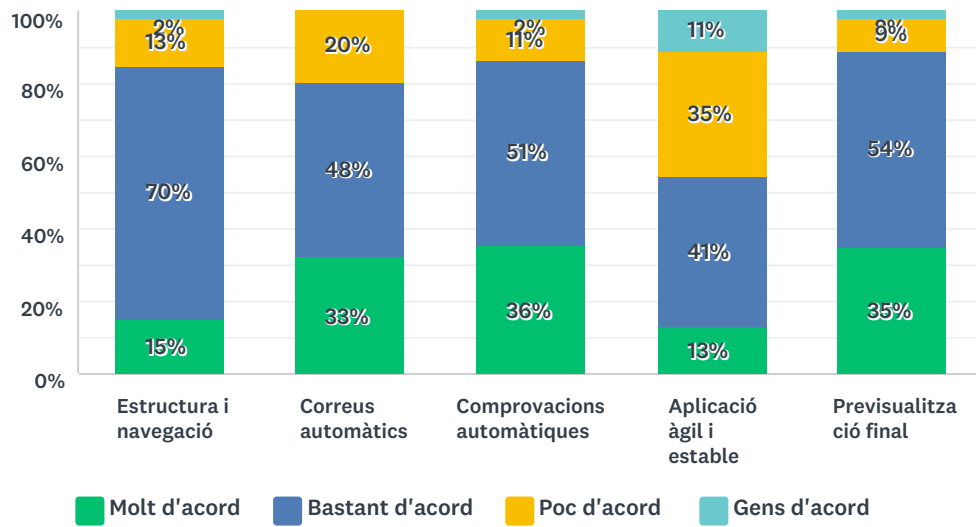

Q4 Sobre l'aplicació:

Answered: 46 Skipped: 0