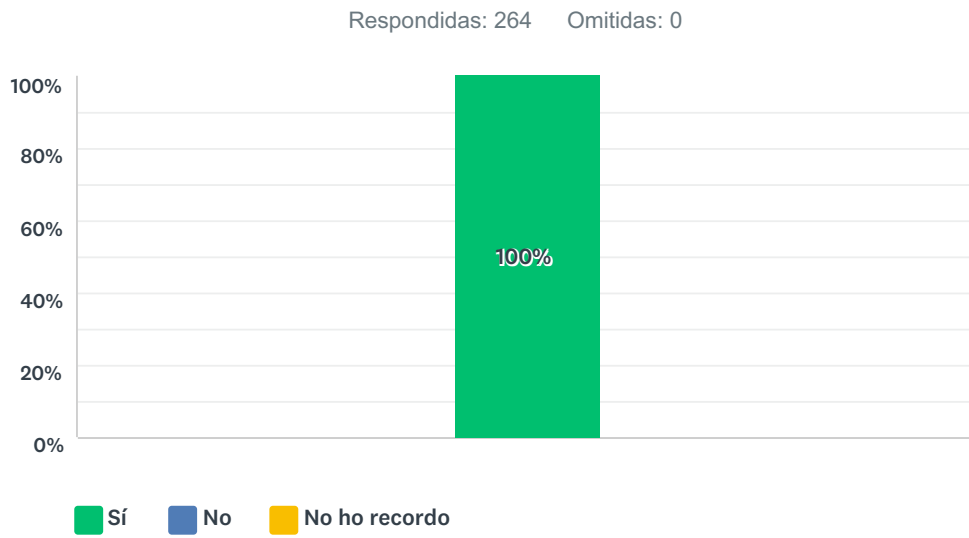

Resultats Enquesta Valoració del Procés d'Elaboració de Guies Docents

Responsables de Guies 17/18

Participació 15% (Població 1.760 – Mostra 264)

Q1 Has accedit a l'aplicació de guies docents aquest any?

Q2 En el cas d'haver indicat NO, podries assenyalar els motius?

Respondidas: 0 Omitidas: 264

⚠ No hay respuestas coincidentes.

Q3 En el cas d'haver respòs SÍ a la pregunta 1, recordes amb quin rol vas accedir-hi?

Respondidas: 264 Omitidas: 0

Q4 Sobre l'aplicació:

Respondidas: 264 Omitidas: 0