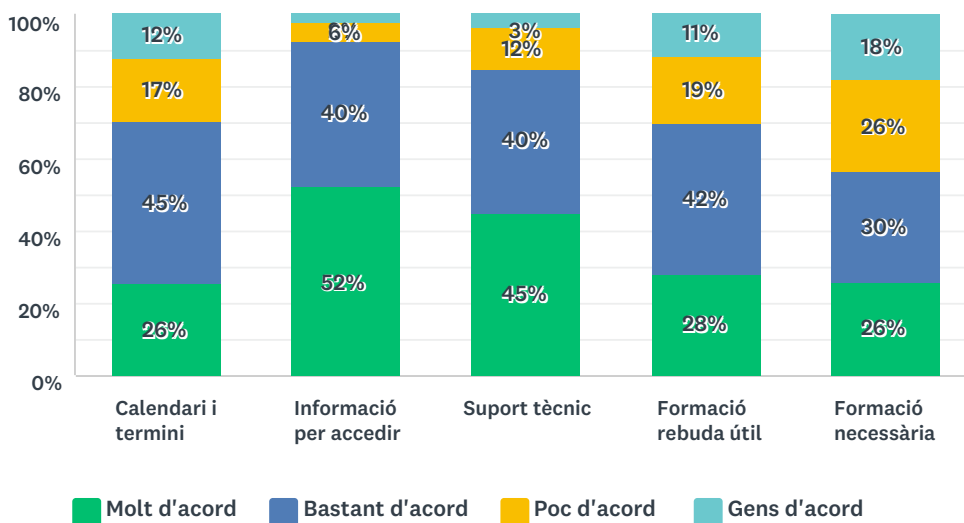

Q5 Organització del procés

Respondidas: 264 Omitidas: 0