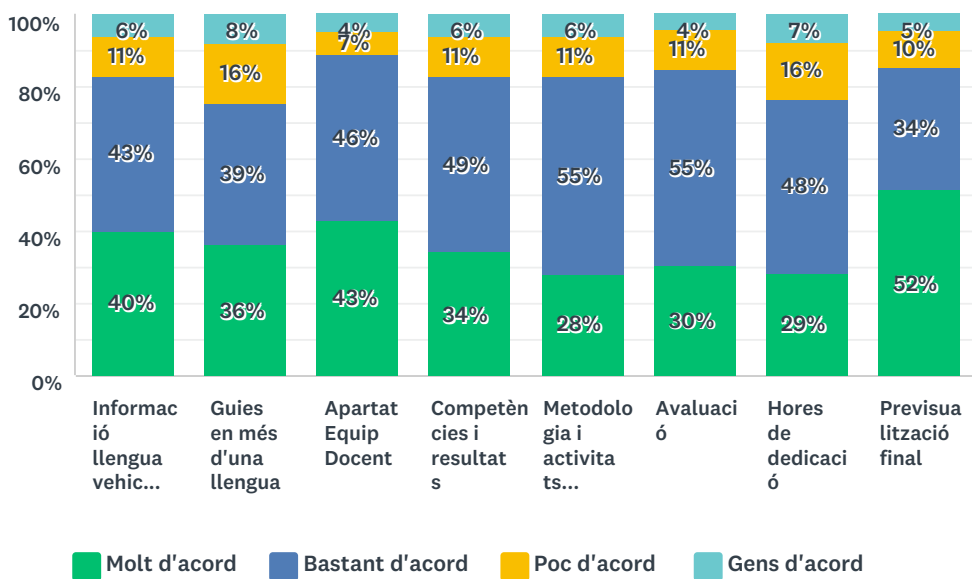

Q6 Continguts de l'aplicació

Respondidas: 264 Omitidas: 0