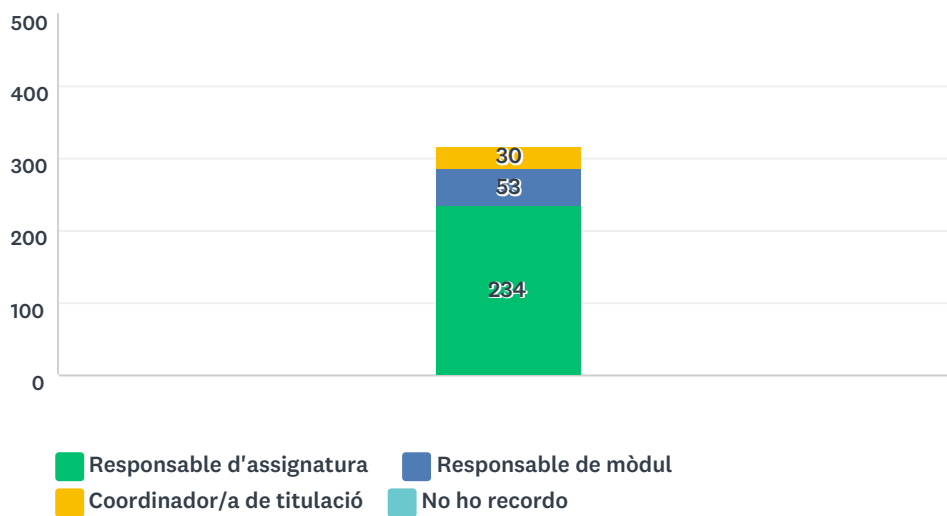

Resultats Enquesta Valoració del Procés d'Elaboració de Guies Docents

Responsables de Guies 17/18

Participació 15% (Població 1.760 – Mostra 264)

Q1 Has accedit a l'aplicació de guies docents aquest any?

Q2 En el cas d'haver indicat NO, podries assenyalar els motius?

Respondidas: 0 Omitidas: 264

⚠ No hay respuestas coincidentes.

Q3 En el cas d'haver respòs SÍ a la pregunta 1, recordes amb quin rol vas accedir-hi?

Respondidas: 264 Omitidas: 0

Q4 Sobre l'aplicació:

Respondidas: 264 Omitidas: 0