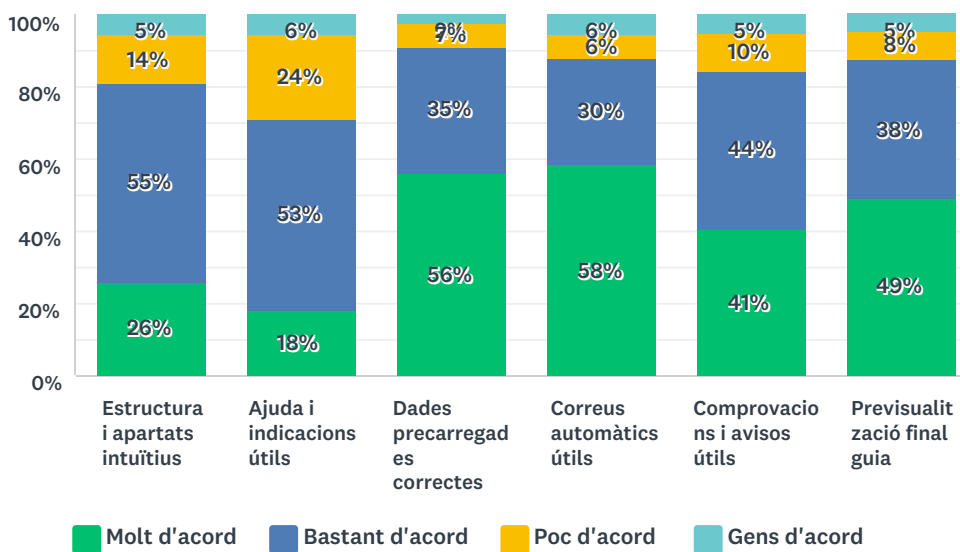

Resultats Enquesta Valoració del Procés d'Elaboració de Guies Docents

Responsables de Guies 17/18

Participació 15% (Població 1.760 – Mostra 264)

Q1 Has accedit a l'aplicació de guies docents aquest any?

Q2 En el cas d'haver indicat NO, podries assenyalar els motius?

Respondidas: 0 Omitidas: 264

⚠ No hay respuestas coincidentes.

Q3 En el cas d'haver respòs SÍ a la pregunta 1, recordes amb quin rol vas accedir-hi?

Respondidas: 264 Omitidas: 0

Q4 Sobre l'aplicació:

Respondidas: 264 Omitidas: 0